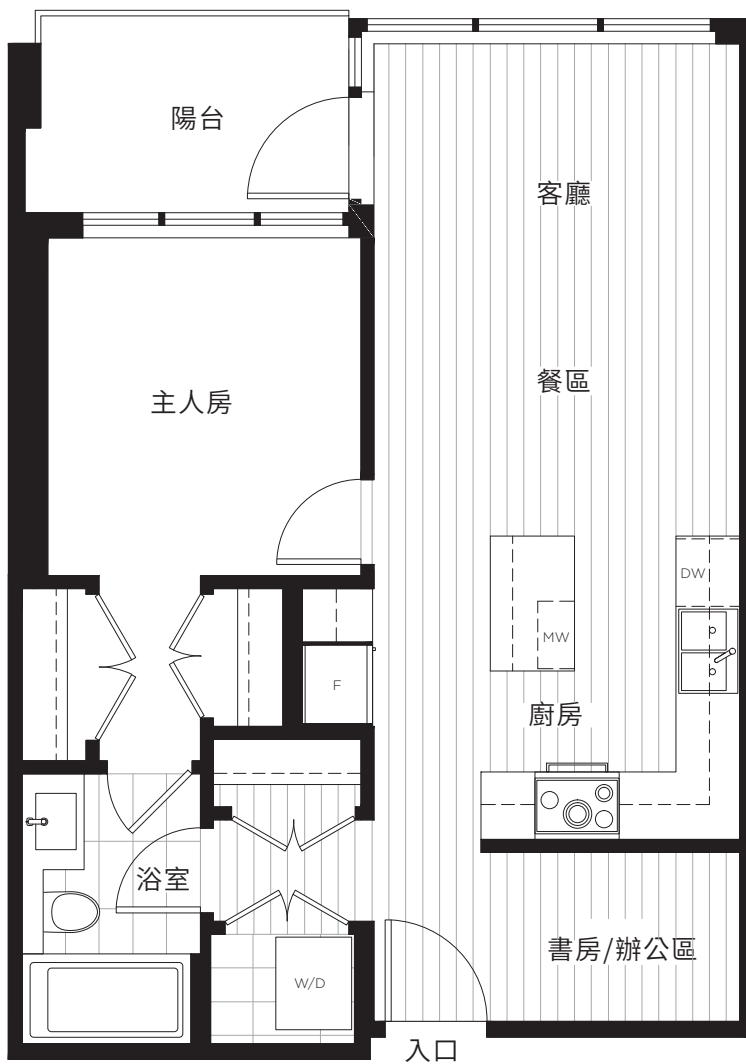

Sydney

LOUGHEED  
TOWN CENTRE

A

1 睡房加書房

1 浴室

約 611 平方英尺

陽台約 54 平方英尺

樓層 6-11

Sydney

LOUGHEED  
TOWN CENTRE

A1

1 睡房加書房

1 浴室

約 640 平方英尺

陽台約 65 平方英尺

樓層 6-11

Sydney

LOUGHEED  
TOWN CENTRE

A2

精巧2睡房

1浴室

約 611 平方英尺

陽台約 54 平方英尺

樓層 6-11

Sydney

LOUGHEED  
TOWN CENTRE

A2

精巧2睡房  
1浴室  
約 611 平方英尺  
陽台約 54 平方英尺