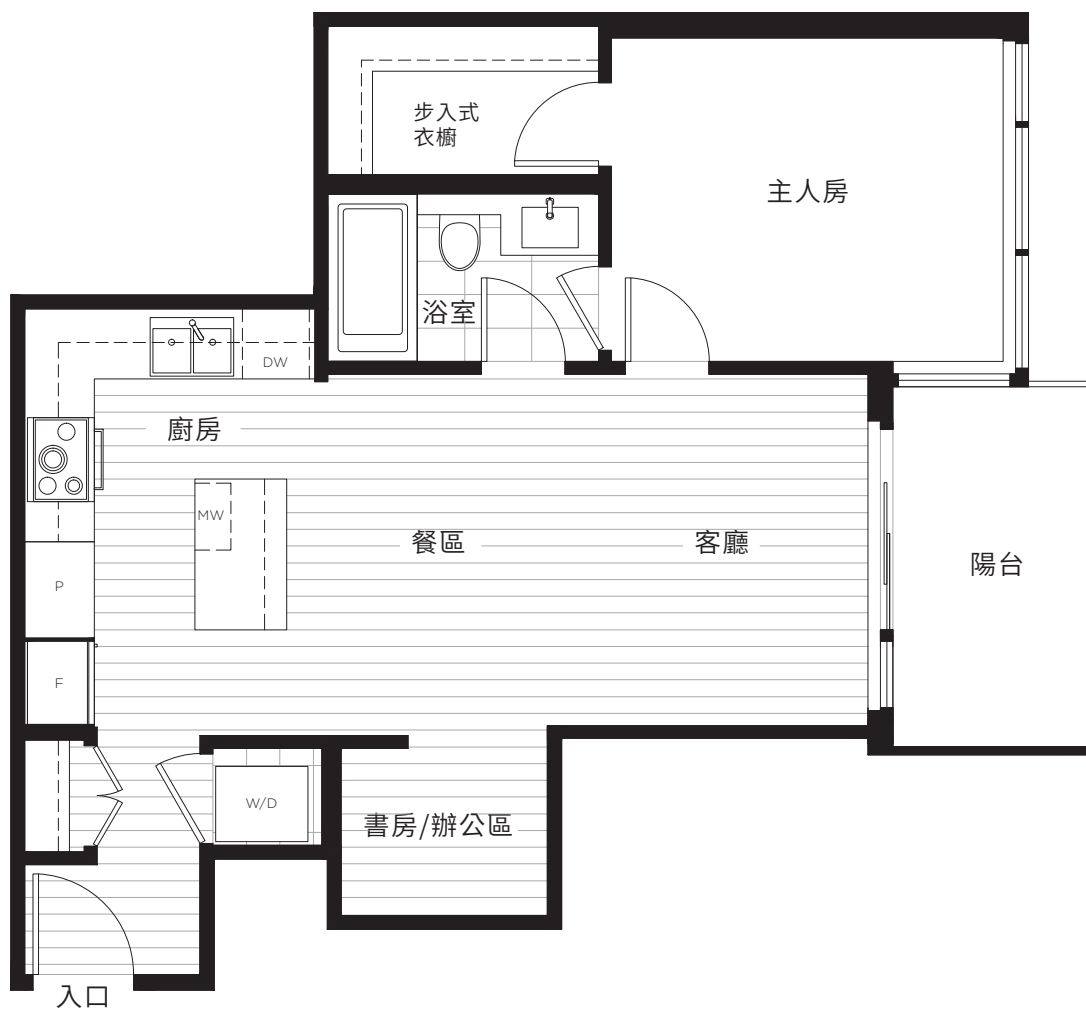

Sydney

LOUGHEED  
TOWN CENTRE

A1

1 睡房加書房

1 浴室

約 640 平方英尺

陽台約 65 平方英尺

樓層 6-11

Sydney

LOUGHEED  
TOWN CENTRE

A2

精巧2睡房

1浴室

約 611 平方英尺

陽台約 54 平方英尺

樓層 6-11

Sydney

LOUGHEED  
TOWN CENTRE

A2

精巧2睡房  
1浴室  
約 611 平方英尺  
陽台約 54 平方英尺